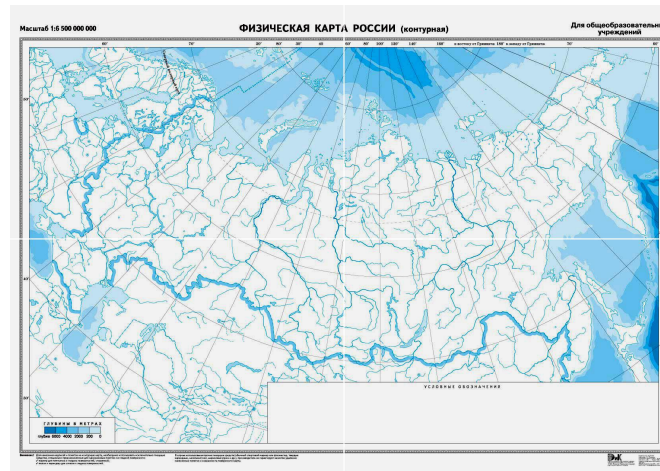

Enjoy your Block Poster!

Масштаб 1:6 500 000 000